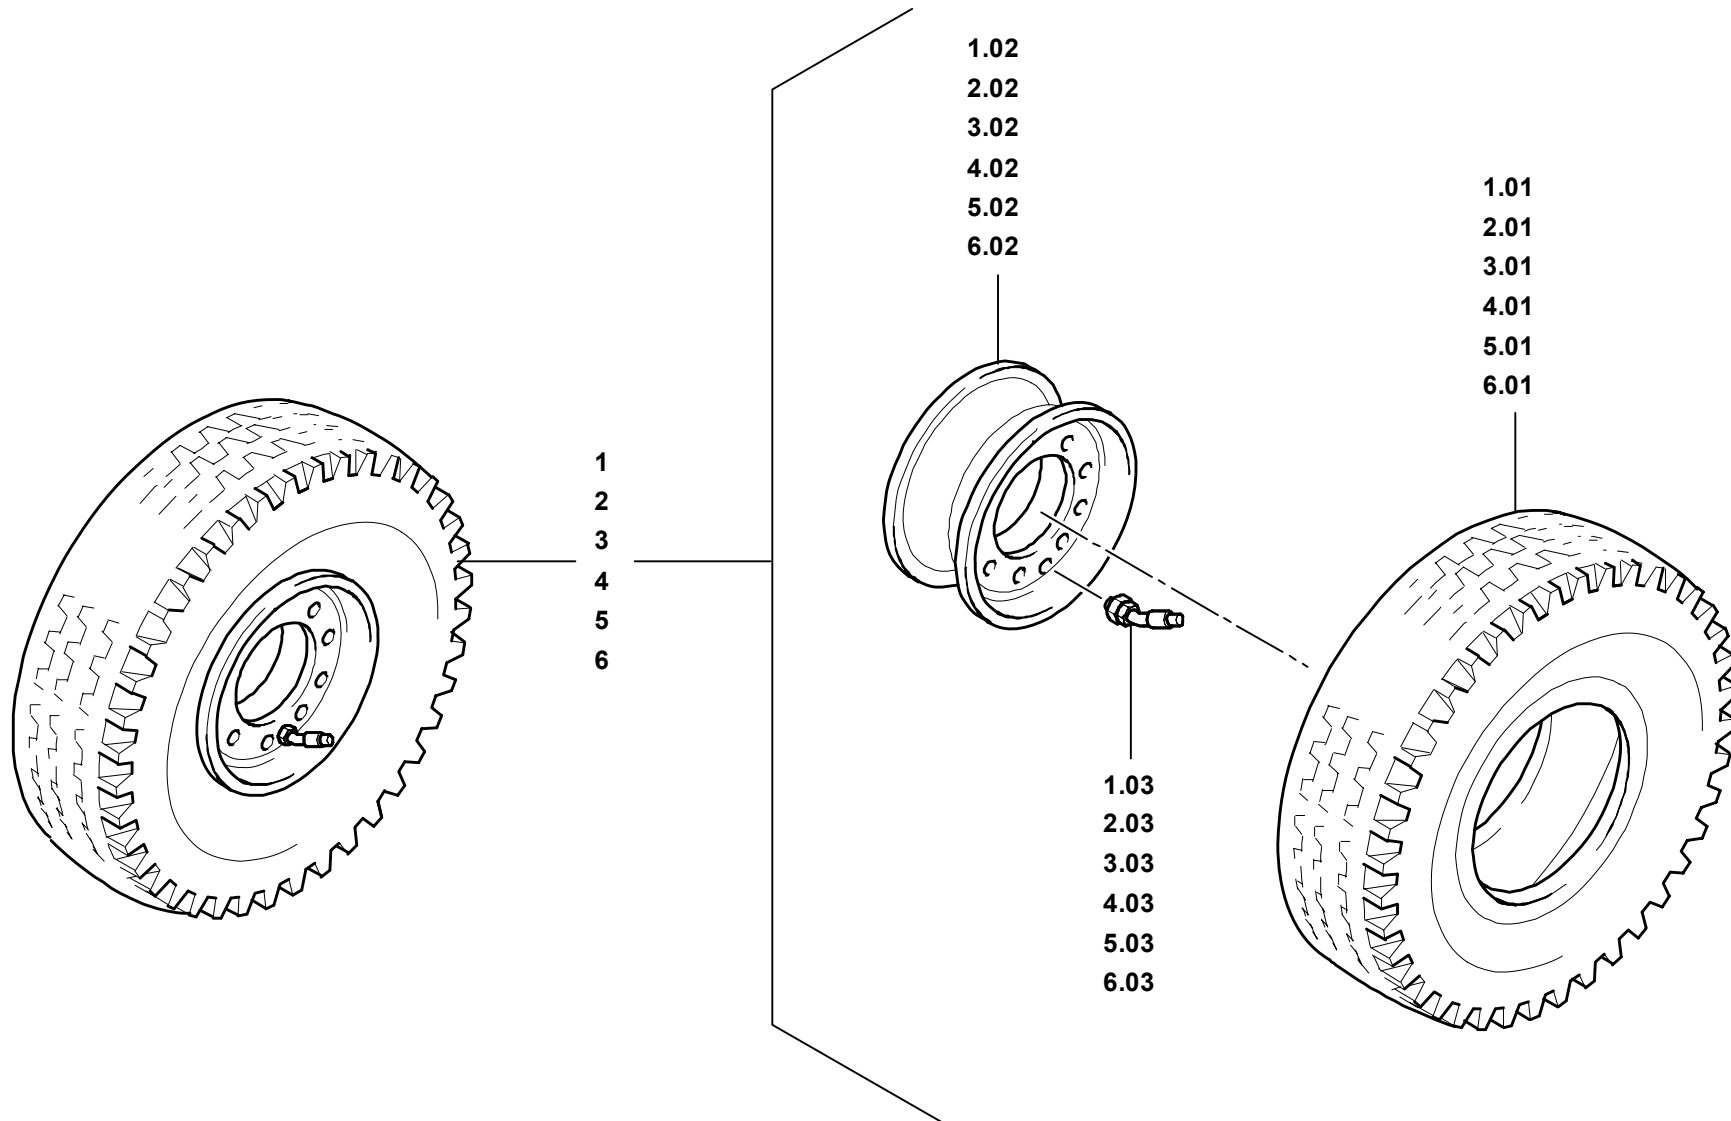

**GROVE**

RAD KOMPLETT (AUSWAHL)  
WHEEL COMPLETE (SELECTION)

BILDTAFEL  
PICTORIAL DISPLAY

**GMK 6300**

09.03

**2310288-ETL B**

1/2

**G 000**

**GROVE**

RAD KOMPLETT (AUSWAHL)  
WHEEL COMPLETE (SELECTION)

BILDTADEL  
PICTORIAL DISPLAY

**GMK 6300**

09.03

**2310288-ETL B**

2/2

**G 000**